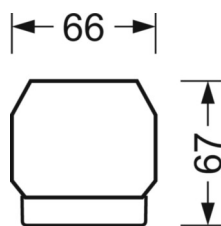

Механика

цвет корпуса	черный RAL 9005
размеры (LxWxH/DxH)	1531mm x 55mm x 37mm
вес (нетто)	1.9kg
Вид монтажа	сборка трековых систем, световая структура

DEEP-LINK

<https://www.regiolum.de/ru/article/19480004084>

Ссылка	LED 4000lm 830
ηLB	100 %
Φ ↓/↑	98 % / 2 %
UGR поп./вдоль	20.8 / 21.1

размеры

L	1531 mm	Длина
B	55 mm	Ширина
H	37 mm	Высота