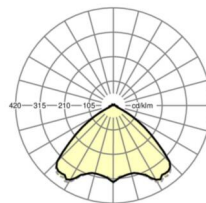

Механика

цвет корпуса	черный RAL 9005
размеры (LxWxH/DxH)	1531mm x 55mm x 37mm
вес (нетто)	1.9kg
Вид монтажа	сборка трековых систем, световая структура

DEEP-LINK

<https://www.regiolum.de/ru/article/19480004084>

Ссылка	LED 4000lm 830
ηLB	100 %
Φ ↓/↑	98 % / 2 %
UGR поп./вдоль	20.8 / 21.1

размеры

L	1531 mm	Длина
B	55 mm	Ширина
H	37 mm	Высота